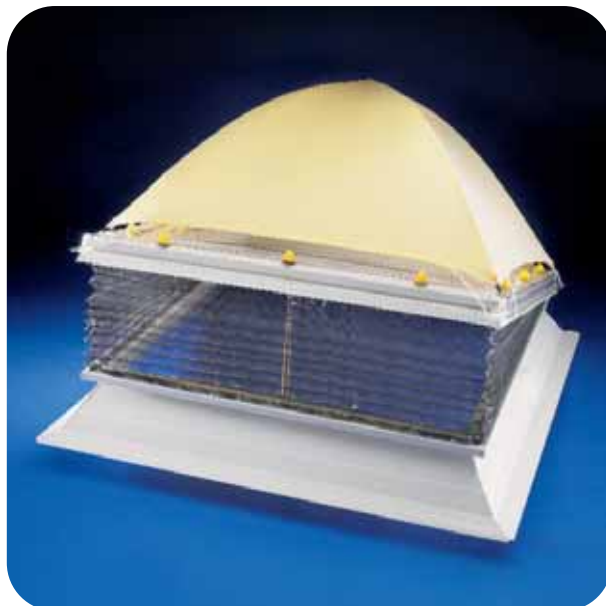

### SKYLUX® INSECTENGAAS

Het insectengaas is volledig geïntegreerd in het koepelraam waardoor het insectengaas onzichtbaar is als de koepel gesloten wordt. U blijft dus altijd genieten van het volle lichtrendement van de lichtkoepel. Het Skylux® insectengaas is voorzien van een kleefstrip met haak en lusband waardoor het snel vastgemaakt of weggenomen kan worden voor bv. een wasbeurt. Insectenwering kadert in de HACCP-norm van de voedingsindustrie.

### SKYLUX® BUITENZONWERING

De Skylux® zonwering is opgebouwd uit een screendoek dat de felle zon buiten houdt en toch genoeg licht binnenlaat. Impactgeluid van zware regenval of hagel wordt getemperd door het zonnescreen. De Skylux® buitenzonwering kan tijdens de zomer of permanent op bolvormige koepels geplaatst worden. Zowel op open gaande als vaste koepels.

### SKYLUX® BINNENZONWERING

De binnenzonwering van Skylux® bestaat uit een gemetalliseerd plissé gordijn dat via een mechanisme van gespannen kabeltjes voor de koepelopening kan geschoven worden. Het systeem kan in of onder de dagmaat gemonteerd worden. De bediening gebeurt met een handgreep of met een bedieningsstang. De Skylux® binnenzonwering is opvallend en werkt efficiënt.